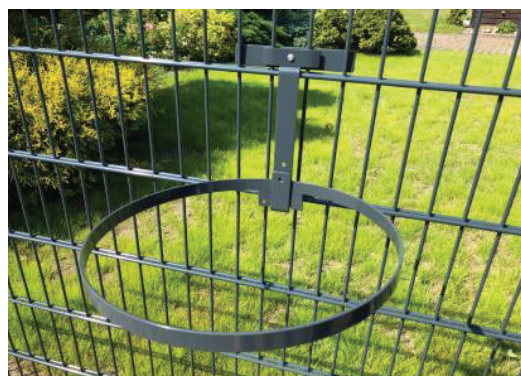

EINDREHHALTERUNG FÜR MÜLLBEUTEL

Eindrehhalterung für Müllbeutel. Passend für Müllbeutel aller Art mit einem Durchmesser von ca. 40 cm. Ideal auch bei Veranstaltungen, in öffentlichen Bereichen, in Freibädern, im eigenen Garten. Durch die Einhängewariante kann diese Halterung mit Ihrem Arbeitsort mitwandern. Einfach genial.

Eindrehhalterung Müllbeutel RAL 7016 Anthrazit

Eindrehhalterung für Müllbeutel

Artikel Nr.	Farbe	Standard Eindrehelement	Schmales Eindrehelement	Einhängevariante	Wandhalterung
STAE-MUT-4020-V	verzinkt	69,90 €	69,90 €	65,00 €	65,00 €
STAE-MUT-4020-M	RAL 6005	69,90 €	69,90 €	65,00 €	65,00 €
STAE-MUT-4020-A	RAL 7016	69,90 €	69,90 €	65,00 €	65,00 €
STAE-MUT-4020-E	Edelstahl	77,90 €	77,90 €	73,00 €	73,00 €

Abmessungen

Breite:	35 cm
Höhe:	23 cm
Tiefe:	35 cm
Gewicht:	1,30 kg