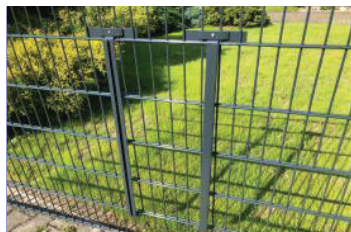

# EINDREHHALTERUNG FÜR WERBESCHILDER

Eine ideale Werbemöglichkeit an Doppelstabzäunen, direkt am Straßenrand, vor Ihrem Unternehmen und im Umfeld. Neue Möglichkeiten für Werbeunternehmen und Stadtmarketing an **"ganz"** neuen Orten bzw. Plätzen, durch einfache und sichere Befestigung von Werbeschildern. Lieferung optional m. Werbeschild aus Aluminium ( weiss o. Aufdruck )

RAL 9006 - verzinkt

RAL 7016 Anthrazit - montiert

RAL 7016 - montiert mit Zaunschild

Beschriftung auf Anfrage