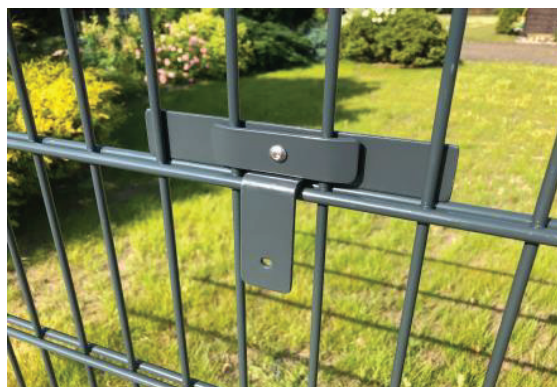

# EINDREHHALTERUNG FÜR SCHILDER UND DEKOSCHILDER

Eindrehhalterungen für Schilder und Dekoschilder, ideal zur Dekoration an Ihrem Doppelstabmattenzaun. Oder einfach nur um einen markanten Punkt zu setzen. Für Gewerbe und Privat. Ihr Standort wird sich einprägen.

Eindrehhalterung Schilder und Dekoschilder RAL 7016 Anthrazit

RAL 6005 Moosgrün, RAL 9006 verzinkt u. Edelstahl

## Eindrehhalterung für Schilder und Dekoschilder

Artikel Nr.	Farbe	Standard Eindrehelement	Schmales Eindrehelement	Einhängevariante	Wandhalterung
STAE-DKS-1550-V	verzinkt	19,50 €	19,50 €	14,60 €	x
STAE-DKS-1550-M	RAL 6005	19,50 €	19,50 €	14,60 €	x
STAE-DKS-1550-A	RAL 7016	19,50 €	19,50 €	14,60 €	x
STAE-DKS-1550-E	Edelstahl	27,50 €	27,50 €	22,60 €	x