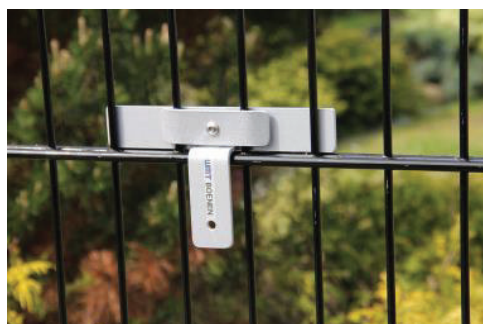

Abmessungen

Breite:	3 cm
Höhe:	7 cm
Tiefe:	2 cm
Gewicht:	0,30 kg