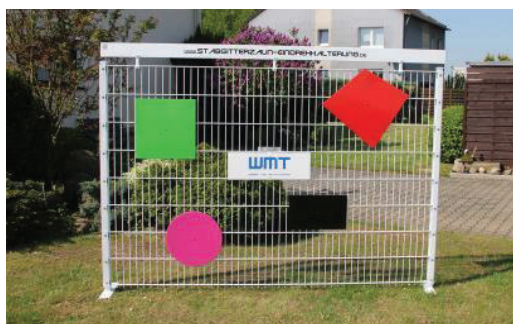

Abmessungen

Breite:	3 cm
Höhe:	7 cm
Tiefe:	2 cm
Gewicht:	0,30 kg