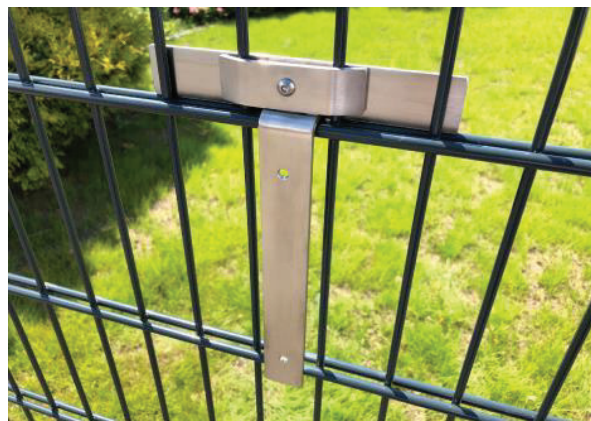

# EINDREHHALTERUNG FÜR HINWEISSCHILDER

Eindrehhalterung für Hinweisschilder. Bringen Sie ganz einfach Schilder an Ihren Doppelstabzäunen an. Ideal z. B. als Parkhinweis / Verbote, in Freizeitparks, in Tierparks, rund um öffentliche Plätze, in der Stadt-Mitte, als Wegweiser und vieles mehr. Die Möglichkeiten sind hier unbegrenzt.

Eindrehhalterung Hinweisschild RAL 7016 Anthrazit

## Eindrehhalterung für Hinweisschild

Artikel Nr.	Farbe	Standard Eindrehelement	Schmales Eindrehelement	Einhängevariante	Wandhalterung
STAE-SDR-250-V	verzinkt	29,50 €	29,50 €	24,60 €	x
STAE-SDR-250-M	RAL 6005	29,50 €	29,50 €	24,60 €	x
STAE-SDR-250-A	RAL 7016	29,50 €	29,50 €	24,60 €	x
STAE-SDR-250-E	Edelstahl	37,50 €	37,50 €	32,60 €	x