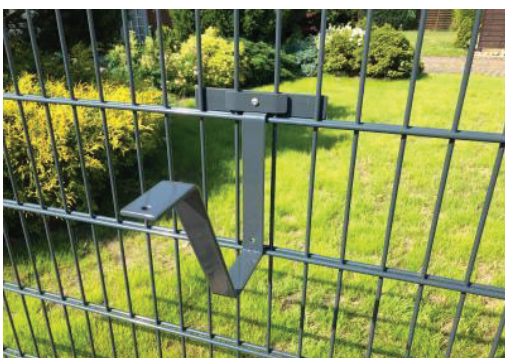

EINDREHHALTERUNG FÜR ÜBERWACHUNGSSPIEGEL

Eindrehhalterung für Überwachungsspiegel. Zur einfachen Überwachung im Hof, in Einfahrten, für Firmen und Privat anwendbar. Überwacht kostenfrei alle Bereiche und ist zugleich abschreckend. In bestimmten Bereichen auch verkehrstechnisch anwendbar.

Eindrehhalterung Überwachungsspiegel RAL 7016 Anthrazit

Eindrehhalterung für Überwachungsspiegel

Artikel Nr.	Farbe	Standard Eindrehelement	Schmales Eindrehelement	Einhängevariante	Wandhalterung
STAE-UWS-400-V	verzinkt	49,50 €	49,50 €	44,60 €	x
STAE-UWS-400-M	RAL 6005	49,50 €	49,50 €	44,60 €	x
STAE-UWS-400-A	RAL 7016	49,50 €	49,50 €	44,60 €	x
STAE-UWS-400-E	Edelstahl	57,50 €	57,50 €	52,60 €	x

Zubehör

Überwachungsspiegel Ø 45 cm

Outdoor, Panorama Spiegel

Artikel Nr. Z-UWS-400 | Brutto Preis: 42,50 €

Abmessungen

Breite:	3 cm
Höhe:	22 cm
Tiefe:	18 cm
Gewicht:	0,70 kg