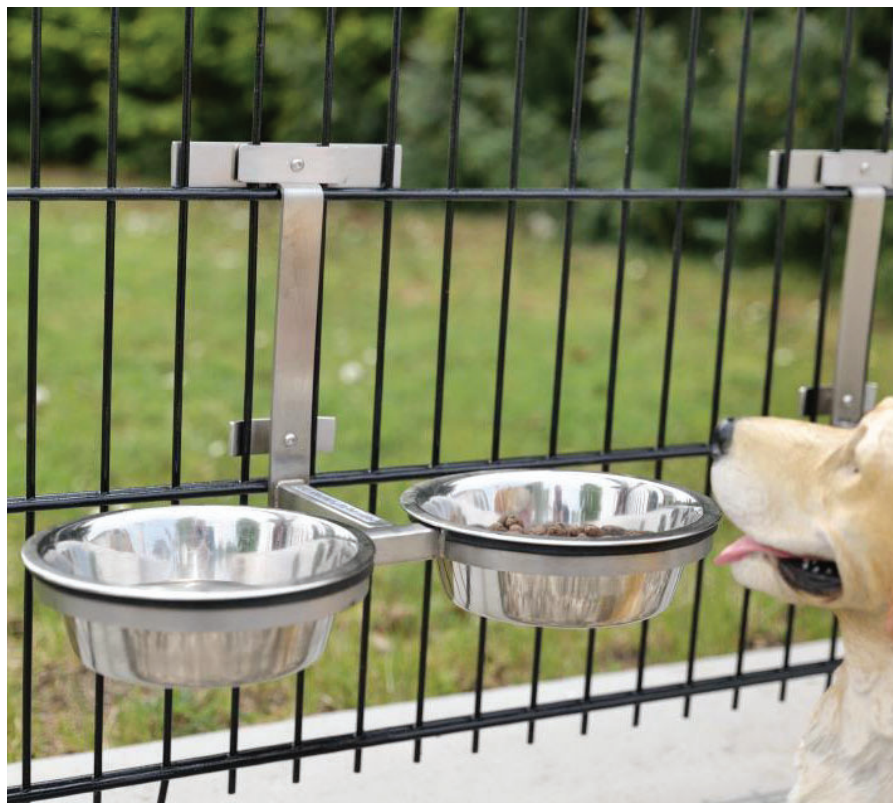

EINDREHHALTERUNG ALS FUTTERSTATION

Eindrehhalterungen für Futternäpfe, flexibel auf die Größe des Tieres eingestellt, erleichtert Ihrem Liebling jederzeit die Futteraufnahme. Ideal für Großhunde, aber auch für ältere und kranke Tiere. Generell für alle Tiere hinter einem Doppelstabmattenzaun geeignet. Im Garten, im Zwinger, Tierheim, Tierpark, Zoo usw.

Eindrehhalterung Futterstation Edelstahl

RAL 7016 Anthrazit

Edelstahl

Eindrehhalterung Futterstation inkl. Futternäpfe (2-fach)

Artikel Nr.	Farbe	Standard Eindrehelement	Schmales Eindrehelement	Einhängevariante	Wandhalterung
STAE-FND-4010-V	verzinkt	65,50 €	65,50 €	60,60 €	60,60 €
STAE-FND-4010-M	RAL 6005	65,50 €	65,50 €	60,60 €	60,60 €
STAE-FND-4010-A	RAL 7016	65,50 €	65,50 €	60,60 €	60,60 €
STAE-FND-4010-E	Edelstahl	73,50 €	73,50 €	68,60 €	68,60 €

Abmessungen

Breite: 46 cm

Höhe: 21 cm

Tiefe: 25 cm

Gewicht: 1,30 kg

Eindrehhalterung Futterstation inkl. Futternäpfe (2-fach) RAL 7016 Anthrazit

Futternapf