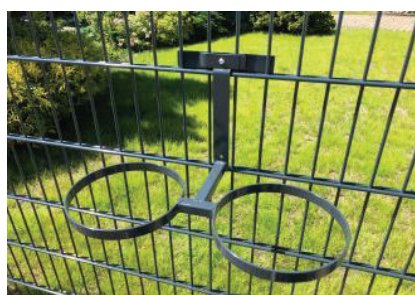

EINDREHHALTERUNG ALS FUTTERSTATION

Eindrehhalterungen für Futternäpfe, flexibel auf die Größe des Tieres eingestellt, erleichtert Ihrem Liebling jederzeit die Futteraufnahme. Ideal für Großhunde, aber auch für ältere und kranke Tiere. Generell für alle Tiere hinter einem Doppelstabmattenzaun geeignet. Im Garten, im Zwinger, Tierheim, Tierpark, Zoo usw.

Eindrehhalterung Futterstation Edelstahl

RAL 7016 Anthrazit

Edelstahl

Eindrehhalterung Futterstation inkl. Futternäpfe (2-fach)

Artikel Nr.	Farbe	Standard Eindrehelement	Schmales Eindrehelement	Einhängevariante	Wandhalterung
STAE-FND-4010-V	verzinkt	65,50 €	65,50 €	60,60 €	60,60 €
STAE-FND-4010-M	RAL 6005	65,50 €	65,50 €	60,60 €	60,60 €
STAE-FND-4010-A	RAL 7016	65,50 €	65,50 €	60,60 €	60,60 €
STAE-FND-4010-E	Edelstahl	73,50 €	73,50 €	68,60 €	68,60 €

Abmessungen

Breite: 46 cm

Höhe: 21 cm

Tiefe: 25 cm

Gewicht: 1,30 kg

Eindrehhalterung Futterstation inkl. Futternäpfe (2-fach) RAL 7016 Anthrazit

Futternapf