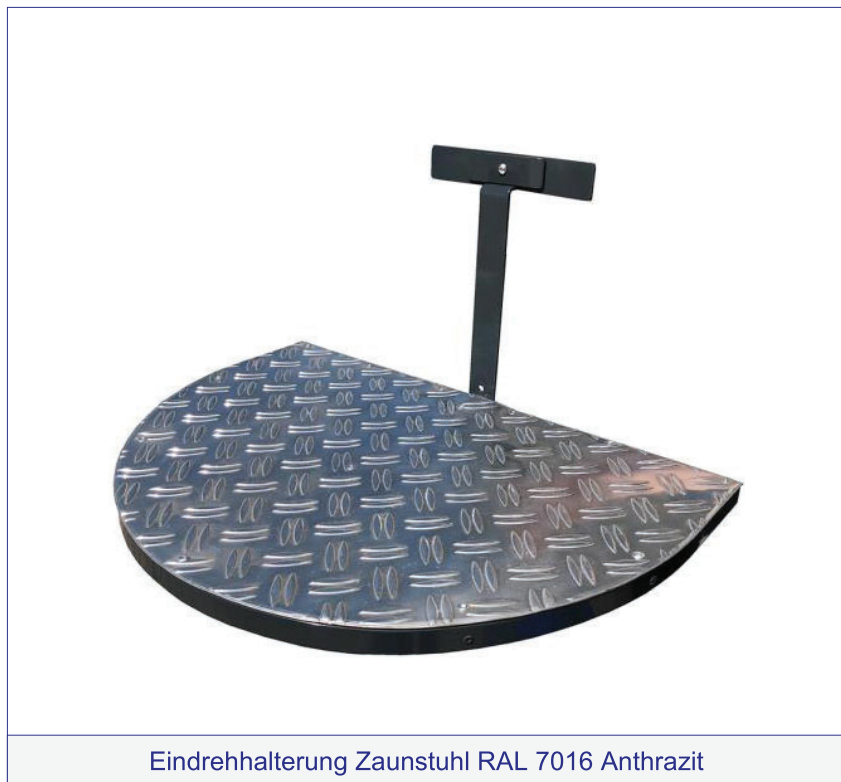

EINDREHHALTERUNG ALS ZAUNSTUHL

Eindrehhalterungen als Zaunstuhl, für Betreuer in Kindergärten, an Schulhöfen oder im eigenen Garten. Diesen Zaunstuhl werden Sie gerne nutzen. Er wird einfach an gewünschter Stelle im Zaun eingehangen und kann auch so wieder entfernt werden (Events usw.). Wer mag, kann ihn über die mitgelieferte Befestigungsschelle fest am Zaun montieren. Montage idealerweise in Pfostennähe.

Eindrehhalterung als Zaunstuhl

Artikel Nr.	Farbe	Standard Eindrehelement	Schmales Eindrehelement	Einhängevariante	Wandhalterung
STAE-ZSL-4030-V	verzinkt	189,50 €	189,50 €	184,60 €	184,60 €
STAE-ZSL-4030-M	RAL 6005	189,50 €	189,50 €	184,60 €	184,60 €
STAE-ZSL-4030-A	RAL 7016	189,50 €	189,50 €	184,60 €	184,60 €
STAE-ZSL-4030-E	Edelstahl	197,50 €	197,50 €	192,60 €	192,60 €

Eindrehhalterung Zaunstuhl
RAL 9006 verzinkt

Abmessungen

Breite:	50 cm
Höhe:	22 cm
Tiefe:	35 cm
Gewicht:	3,10 kg