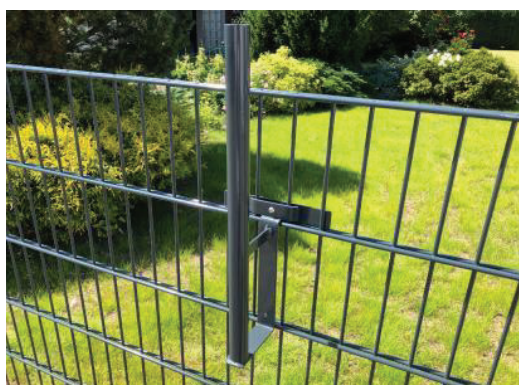

EINDREHHALTERUNG FÜR SATELLITENSCHÜSSEL

Eindrehhalterung für Satellitenschüsseln. Bringen Sie Ihre Satellitenschüssel flexibel an einem Doppelstabmattenzaun an. Auch für kurzzeitige Befestigung z.B. Camping, Ferienhaus etc. bestens geeignet. Die Halterung kann am Zaun frei platziert und ausgerichtet werden.

Eindrehhalterung für Satellitenschüssel

Artikel Nr.	Farbe	Standard Eindrehelement	Schmales Eindrehelement	Einhängevariante	Wandhalterung
STAE-ST5-5000-V	verzinkt	49,90 €	49,90 €	45,00 €	x
STAE-ST5-5000-M	RAL 6005	49,90 €	49,90 €	45,00 €	x
STAE-ST5-5000-A	RAL 7016	49,90 €	49,90 €	45,00 €	x
STAE-ST5-5000-E	Edelstahl	57,90 €	57,90 €	53,00 €	x

RAL 7016 - montiert

RAL 9006 - montiert

Abmessungen	
Breite:	3 cm
Höhe:	50 cm
Tiefe:	10 cm
Gewicht:	1,30 kg