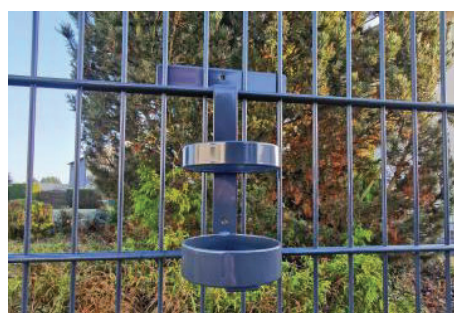

EINDREHHALTERUNG ALS FLASCHENHALTER

Eindrehhalterung als Flaschenhalter. Flaschenhalterungen direkt am Zaun. Ideal z. B. für Sportplätze, beim Sonnen oder bei anderen Aktivitäten im Garten, beim Grillen usw. Ihr Getränk ist immer in greifbarer Nähe und auf Wunschhöhe greifbar. (Ihr Nachbar wird sich freuen)

Einhangvariante Edelstahl

Ein Halter = 4 Varianten

Eindrehhalterung als Flaschenhalter

Artikel Nr.	Farbe	Standard Eindrehelement	Schmales Eindrehelement	Einhängevariante	Wandhalterung
STAE-FHG-300-V	verzinkt	34,90 €	34,90 €	30,00 €	30,00 €
STAE-FHG-300-M	RAL 6005	34,90 €	34,90 €	30,00 €	30,00 €
STAE-FHG-300-A	RAL 7016	34,90 €	34,90 €	30,00 €	30,00 €
STAE-FHG-300-E	Edelstahl	42,90 €	42,90 €	38,00 €	38,00 €

Abmessungen	
Breite:	8 cm
Höhe:	21 cm
Tiefe:	8 cm
Gewicht:	0,60 kg