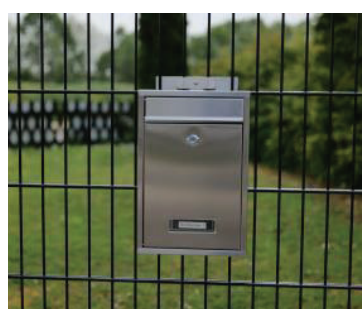

Abmessungen

Breite:	20 cm
Höhe:	29 cm
Tiefe:	2 cm
Gewicht:	1,10 kg